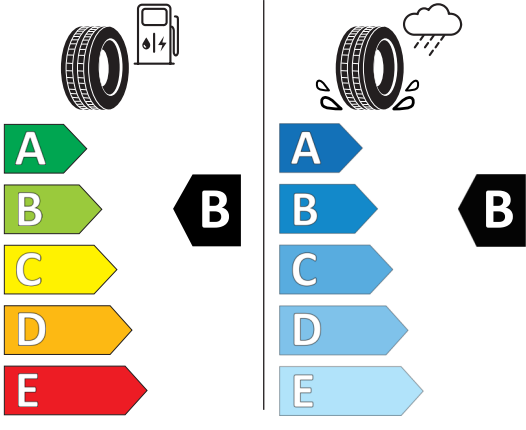

FULDA

572252

385/65R22.5 164K/L

C3

2020/740