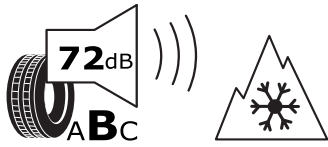

FULDA

572252

385/65R22.5 164K/L

C3

2020/740